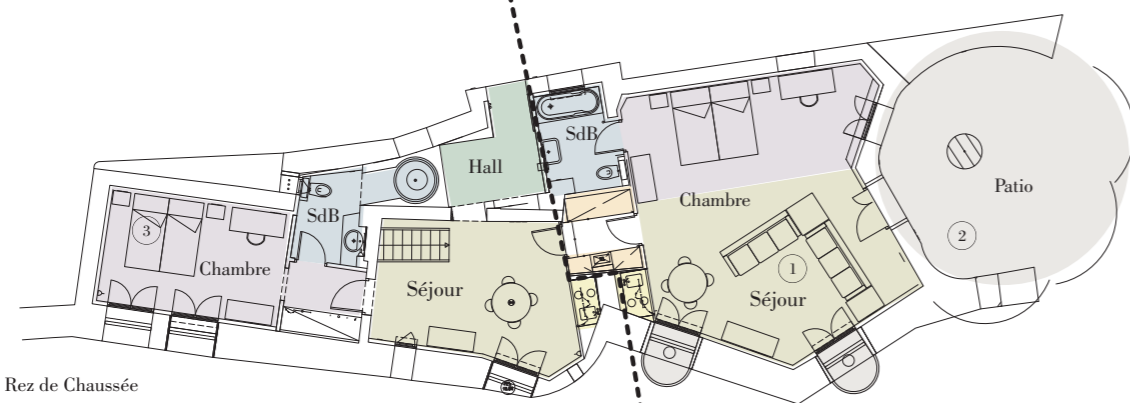

Les suites 510 et 520

Petit patio à l'ombre d'un figuier centenaire, balcon sur les vagues, décor décontracté, ces deux suites en bord de mer ont un irrésistible air de vacances.

A small patio in the shade of a century-old figus, a balcony above the waves, a relaxed decor... These two suites at the edge of the sea have an irresistible holiday air.

“Le Parc” - Rez de Chaussée / *ground floor*

CAP ESTEL

1312, Avenue Raymond Poincaré · 06360 ÈZE Bord de mer · FRANCE · T 33 (0) 4 93 76 29 29 · F 33 (0) 4 93 01 55 20

www.capestel.com · contact@capestel.com

Les appartements

Suite 520

Suite 510

Rez de Chaussée

Niveau -1

Suite 520

Surface totale hors terrasse / total surface except terrace	65 m ²
Orientation	sud ouest / South West
Séjours / living rooms	2
Surface	34 m ²
Chambre / bedroom	1
Surface	30 m ²
Salle de bains / bath room	1
Terrasse / terrace	1
Surface	25 m ²

Suite 510

Surface totale hors terrasse / total surface except terrace	55 m ²
Orientation	sud ouest / South West
Séjour - Chambre / living room - bedroom	2
Surface	55 m ²
Salle de bains / bath room	1
Patio / patio	1
Surface	25 m ²